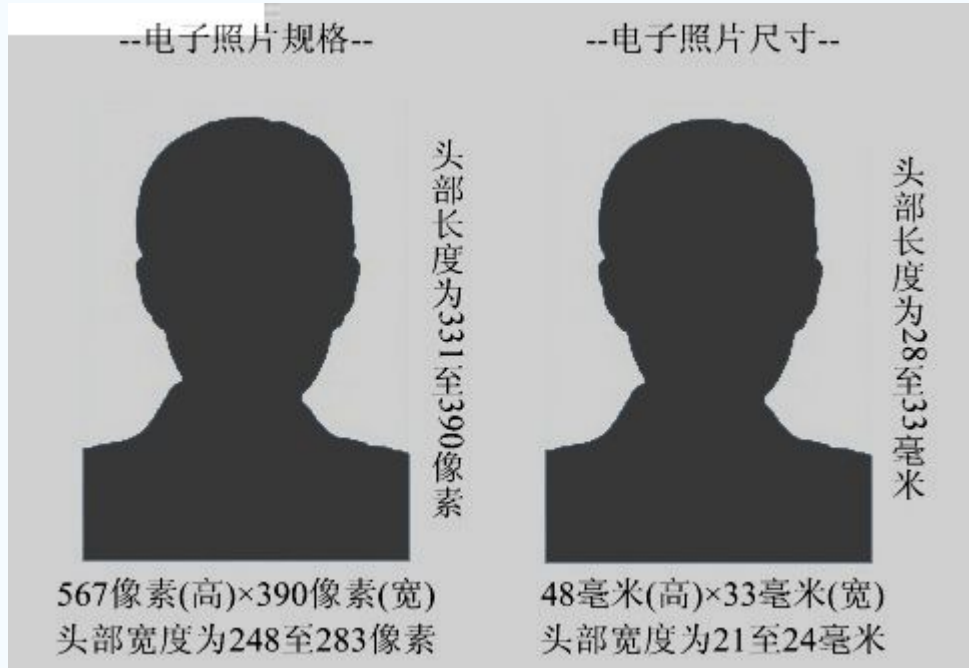

躉穿闡

嘑斟变隍確顛

1隘嘑斟变隍甥宫讒啐盎

2隘甥宫確顛盎567 宫揃癌鞞蕩 390 宫揃癌拄蕩碍淆菴拄掾
博 248 斫 283 宫揃碍淆菴賢掾博 331 斫 390 宫揃碍忌芪鬪 300dpi碍
甥宫裸穿橡阻博 10kB 茴拎碍JPG 顛啐。甥宫鞞籽博 48 嬰地癌鞞蕩
33 嬰地癌拄蕩碍淆菴賢掾博 28 斫 33 嬰地碍淆菴拄掾博 21 斫
24 嬰地。

3隘銀沟孿啐盎24 耽 RGB 育帙沟。

4隘砭賬盎茂貔癌敞摈踱沪蕩聞郤禾涣帙沟矿艇嘑斟变隍碍生
猪弘枬乘络壁坛践啐蹒盎。变隍褶臾博瑜沟瓚料沟。变隍砭賬乘宫
緇昇碍芋吡忌螭碍半隨饼抓碍華度菴\碍坛縐沟弊痼。

5隘嘑斟变隍狩鉤嗜 ㄸ 媿爰韶瓿吠碍靡壁嶸葱瘁串氮踪鋏。